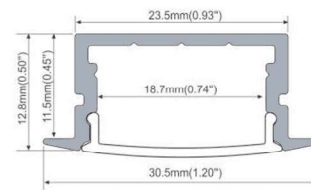

TECHNICAL DRAWING