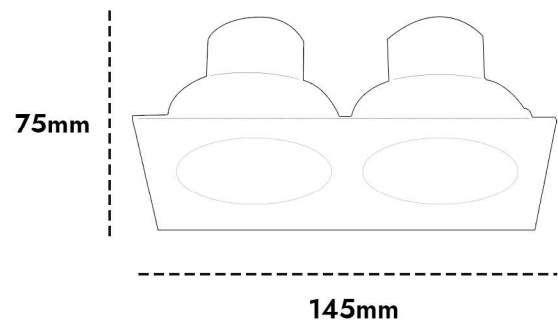

TECHNICAL DRAWING